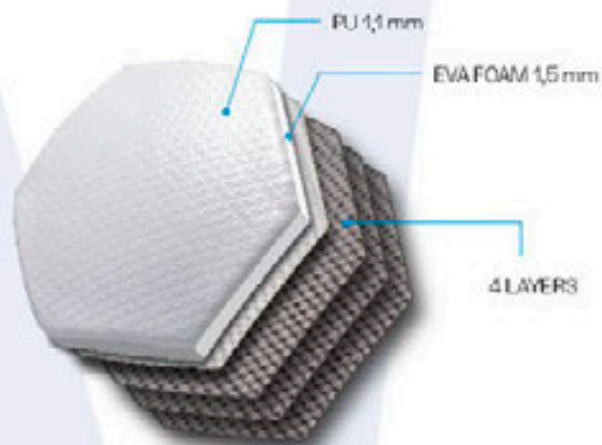

Garantito dallo standard 7 quality Test.
Rimbollo conforme ai parametri ufficiali per la categoria.
Camera d'aria in Butile.

32

panels

HAND STITCHED
CUCITO A MANO

LOW BOUNCE BALL
PALLONE A RIMBALZO RIDOTTO E
CONTROLLATO