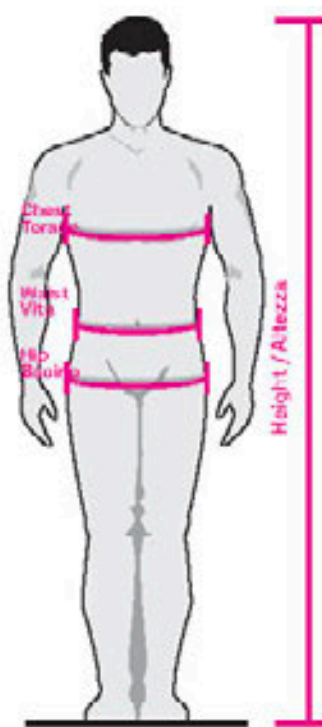

SIZE CHART • TABELLA MISURE

Size / Taglia	4XS	3XS	XXS	XS	S	M	L	XL	XXL	3XL	4XL
Height / Altezza	112-120	121-124	125-145	146-157	162-171	170-178	176-184	180-188	184-192	188-196	192-200
Chest / Torace	60-64	65-70	71-76	77-84	86-93	94-100	100-106	106-112	112-118	118-124	124-130
Waist / Vita	55-57	58-61	62-66	67-71	68-74	75-81	81-87	87-93	93-99	99-105	105-111
Hip / Bacino	62-66	67-71	71-77	78-82	83-89	90-96	96-102	102-108	108-114	114-120	120-126

These measurements refer to man body dimensions and not to garments.
Le misure indicate nella tabella si riferiscono alle dimensioni del corpo e non a quelle dei capi.

SOCKS SIZING CHART TABELLA TAGLIE CALZE

Size / Taglia	SENIOR	JUNIOR	KIDS
EU	40 / 46	35 / 39	30 / 34