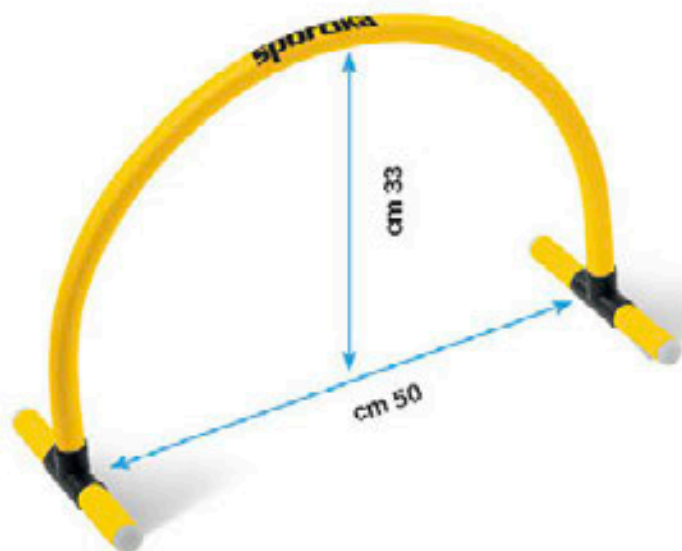

INDOOR & OUTDOOR TRAINING ARC

Code **7621**

TEAM-LINE

Plastic tube $\varnothing$ cm 2,5
Area di precisione con tubo
in plastica $\varnothing$ cm 2,5

1 pc 12 pcs