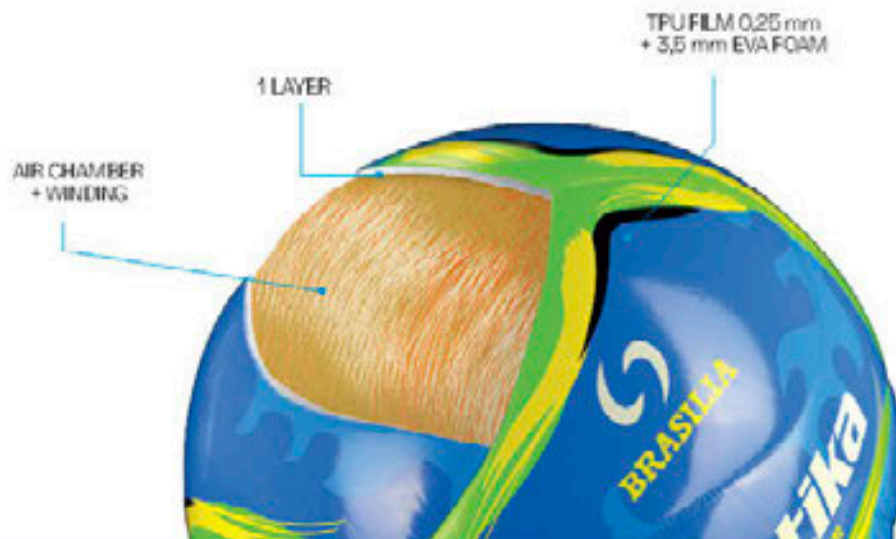

12

panels

MACHINE STITCHED
CUCITO A MACCHINA